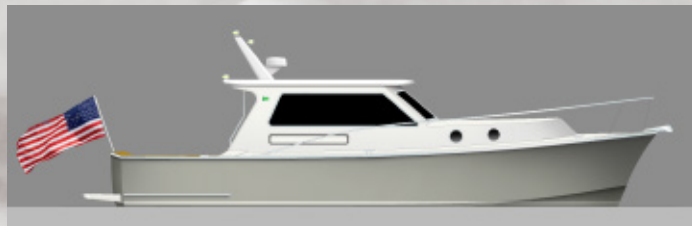

The Spirit of Sea

BP

BLUE PETER

381 EXPRESS Mk.II

今回、キャンペーン価格で建造されるエクスプレスモデルを担当する主任の尾上です。381エクスプレスのコンセプトはアメリカ東海岸の田舎の漁港にさりげなく係留されているロブスターボート。もしよろしければ、私と一緒に真剣に相談しながら、潮っ気たっぷりの雰囲気のある一艇に仕上げましょう。

最高の一艇になる事をお約束いたします。

お問い合わせお待ちしております。

担当；尾上直紀

電話090-1242-5712 メール oue@creation-marine.co.jp

キャンペーン特別モデル詳細

【381EXPRESS Mk.II 特別標準装備】

- ・カラーハル
- ・アフトデッキ・チーク貼り
- ・温水器40L
- ・プロペラシャフトにPSSシールスタン
- ・ラダーシャフトにPSSシールスタン
- ・燃料タンク大型1200L
- ・清水タンク200L
- ・室内LED間接照明&LEDシーリングライト
- ・LED航海灯一式
- ・新型コンソールボックス

【381EXPRESS Mk.II キャンペーン特別価格内訳】

BP 381 EXP. スタンダード価格 ¥50,000,000-

エンジンアップグレード 240hp×2基から、370hp×2基へ ¥5,200,000-

発電機搭載ONAN7.5kw ¥2,600,000-

マリンエアコン (セントラルシステム) 16000BTU+10000BTU ¥2,300,000-

電動ウインドラス MIUR1200 アンカーローラー・チェーン・アンカー付き ¥960,000-

電動バウスラスタ6hp ¥1,600,000-

上記オプション含む船体合計 ¥62,660,000-

特別値引き額 △¥13,670,000-

キャンペーン価格 ¥48,990,000-

消費税 ¥3,919,200-

乗出し価格 ¥52,909,200-

Fish & Cruising