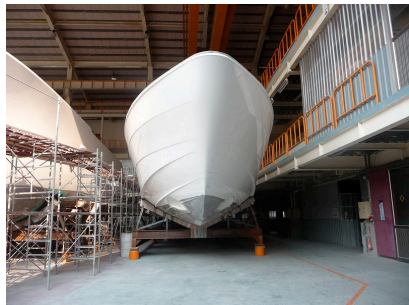

HORIZON

現在ホライゾン社に62ftのハル&デッキがございます！

今なら船内インテリアのレイアウトや装備品などを貴方好みに造り上げる事が可能です！

納期を短縮できるビッグチャンスです。お気軽にクリエイションまでお問い合わせ下さい！

フライブリッジにもハードトップやビミニトップ、クローズドブリッジなどがあり
更に通常の62ftハルにフィッシングコックピット(5ft)を追加した「67w/FCP」というタイプもございます。

Actual interior example

同じ62ホライズンでも使う内装材や照明によって印象がガラリと変わります。
実際に造船所へ行ってサンプルを見ながら決めることが可能です。

General Arrangement

Closed bridge w/Fishing cockpit タイプと
Open bridge タイプの一般配置図です。
自分の思うように赤ペンでカスタムして
みませんか？