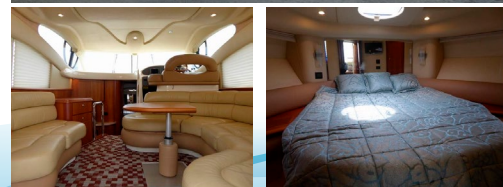

AZIMUT 42 EVOLUTION
2009 CUMMINS x2

細やかに整備されているラッシー

HULLBERG-RASSY 36
2002 VOLVO 57hp x1

量産モデルとは造りが違います
丁寧に強く造られています

*写真は同型艇です

INFINI 50 SEDAN
2007 VOLVO D9 x2

船外機に換装されています

YAMAHA PC-27(Outboard)
SUZUKI 300hp x1