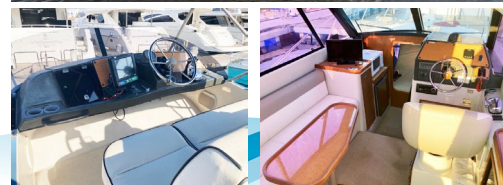

 JMIC 日本マリンインポーター協議会

Used Boat Information

中古艇がドカッと入荷いたします！ショー期間中は弊社マリーナにて展示しますので実艇を見て触ってご検討ください！

世界最高峰の
ビルフィッシャー

BERTRUM 50
1990 MAN 1050hp x2

エンジンルームまでピカピカ
雰囲気満点のバックコーブ

BACK COVE 34
2012 CUMMINS x1

大人気のアジムット
丁度良いサイズが入荷

AZIMUT 42 EVOLUTION
2009 CUMMINS x2

細やかに整備されているラッシー

HULLBERG-RASSY 36
2002 VOLVO 57hp x1

量産モデルとは造りが違います
丁寧に強く造られています

*写真は同型艇です

INFINI 50 SEDAN
2007 VOLVO D9 x2

船外機に換装されています

YAMAHA PC-27(Outboard)
SUZUKI 300hp x1