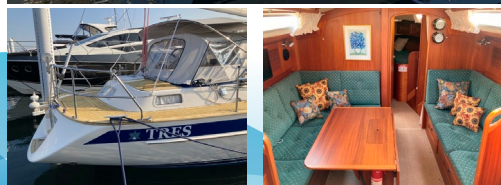

 JMIC 日本マリンインポーター協議会

Used Boat Information

中古艇がドカッと入荷いたします！ショー期間中は弊社マリーナにて展示しますので実艇を見て触ってご検討ください！

世界最高峰の
ビルフィッシャー

BERTRUM 50
1990 MAN 1050hp x2

エンジンルームまでピカピカ
雰囲気満点のバックコーブ

BACK COVE 34
2012 CUMMINS x1

大人気のアジムット
丁度良いサイズが入荷

AZIMUT 42 EVOLUTION
2009 CUMMINS x2

細やかに整備されているラッシー

HULLBERG-RASSY 36
2002 VOLVO 57hp x1

量産モデルとは造りが違います
丁寧に強く造られています

*写真は同型艇です

INFINI 50 SEDAN
2007 VOLVO D9 x2

船外機に換装されています

YAMAHA PC-27(Outboard)
SUZUKI 300hp x1