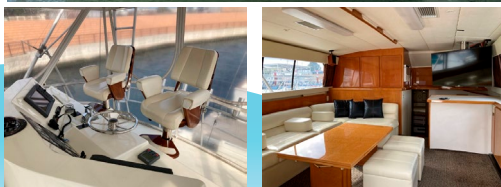

 JMIC 日本マリンインポーター協議会

Used Boat Information

中古艇がドカッと入荷いたします！ショー期間中は弊社マリーナにて展示しますので実艇を見て触ってご検討ください！

世界最高峰の
ビルフィッシャー

BERTRUM 50
1990 MAN 1050hp x2

エンジンルームまでピカピカ
雰囲気満点のバックコーブ

BACK COVE 34
2012 CUMMINS x1

大人気のアジムット
丁度良いサイズが入荷

AZIMUT 42 EVOLUTION
2009 CUMMINS x2

細やかに整備されているラッシー

HULLBERG-RASSY 36
2002 VOLVO 57hp x1

量産モデルとは造りが違います
丁寧に強く造られています

*写真は同型艇です

INFINI 50 SEDAN
2007 VOLVO D9 x2

船外機に換装されています

YAMAHA PC-27(Outboard)
SUZUKI 300hp x1